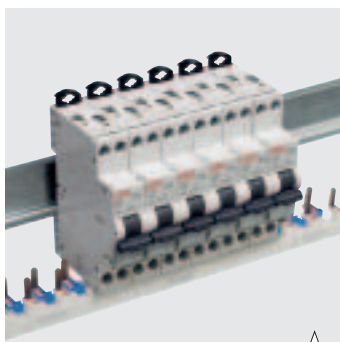

Lösningen vid re

ElfaPlus Unibis™:

garanterad kvalite och tillförlitlighet