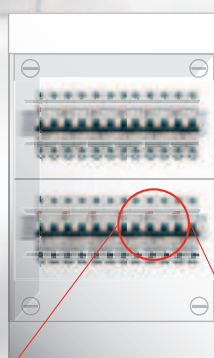

Renovering

Sparar upp till 50 % utrymme i Elcentralerna

Före

**24 DVÄRGBRYTARE
24 MODULER**