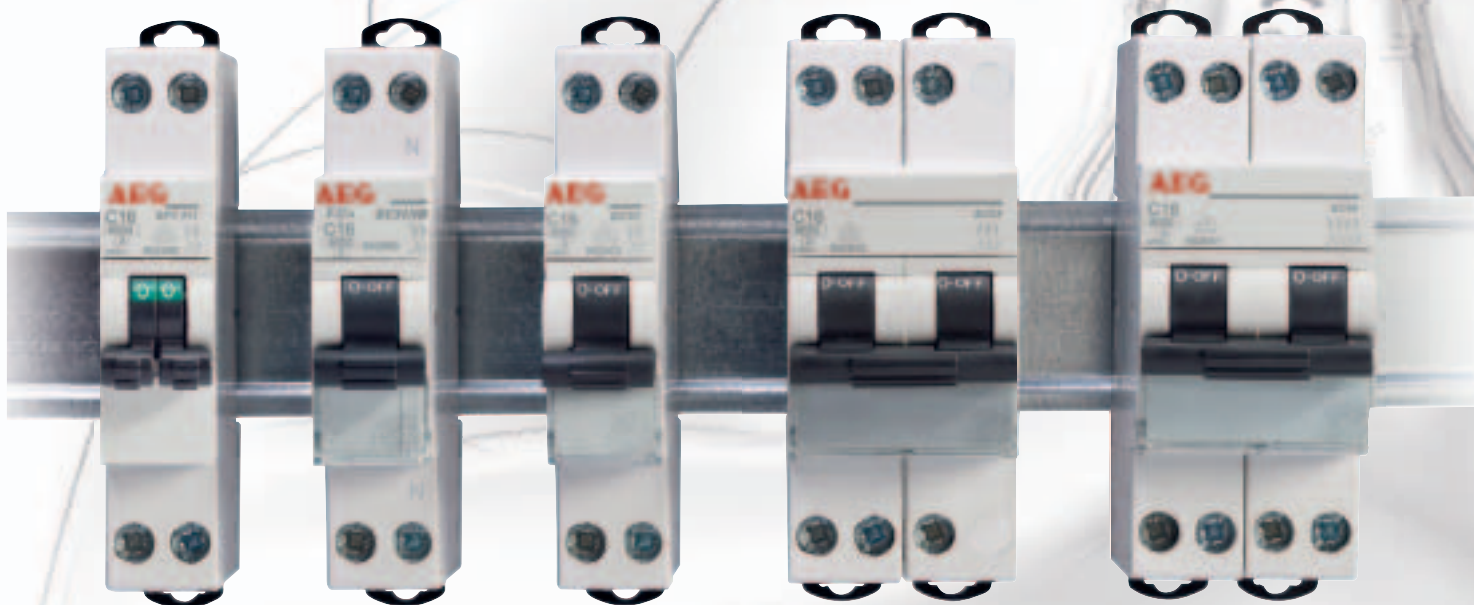

1 modul

en när man har ont om utrymme

1P+1P
1 modul

1P+N
1 modul⁽¹⁾

2P
1 modul

3P
2 modul

4P
2 modul

4 produkt serier
Upp till 10kA

- ✔ Nyttänkande, 2 dvärgbrytare i 1 modul, 3 eller 4 dvärgbrytare i 2 moduler enligt EN 60898
- ✔ Fullständigt sortiment: från 6 upp till **10 kA⁽²⁾**, 2 – 32 A, B-kar eller C-kar
- ✔ 100 % kompatibel med tillbehör från ElfaPlus
- ✔ 100 % ElfaPlus kvalitet och tillförlitlighet
- ✔ VDE-certifierad