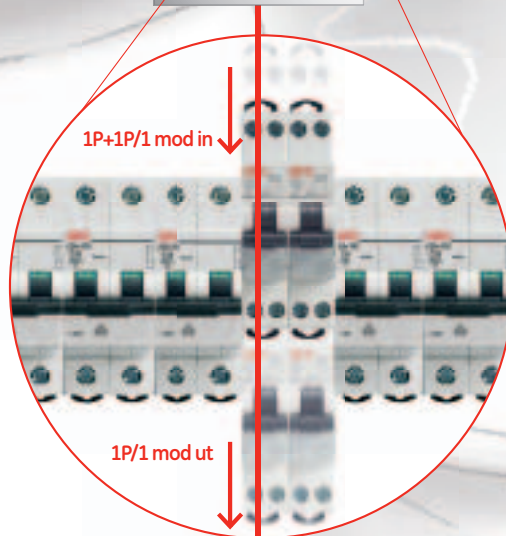

### Anslutningsterminal IP20

Kapaciteten hos Unibis-uttag har fördubblats. Anslutningsmöjligheter: 2 x 4 mm<sup>2</sup> eller (1 x 4 mm<sup>2</sup>) + (1 x 6 mm<sup>2</sup>).

# Renovering

Sparar upp till 50 % utrymme i Elcentralerna

Före

**24 DVÄRGBRYTARE  
24 MODULER**

**Ersätter befintliga dvärgbrytare med Unibus dvärgbrytare**

**ELLER**

**LEDIGA PLATSER PÅ DIN-SKENAN  
FÖR EVENTUELL UTBYGGNAD**